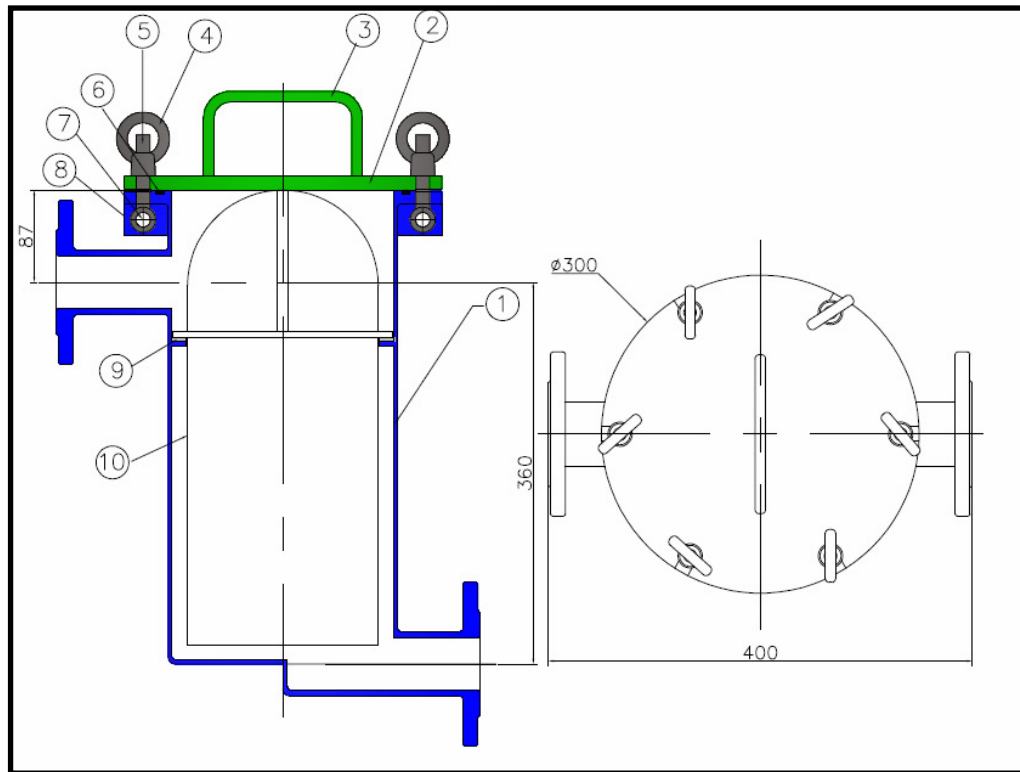

雙胞胎過濾器(濾網)

SIEVE FILTER VALVE

不鏽鋼精密脫臘鑄造

INVESTMENT CASTING BODY

MATERIALS LIST

項次	品名	規 格	材 質	數 量
1	桶 體	400*447	304#	1
2	桶 蓋	16T*300	304#	1
3	把 手	10*140*75	304#	1
4	吊環螺帽	1/2	304#	6
5	單眼螺絲	1/2*80L	304#	6
6	迫 緊	G230	矽膠	1
7	六角螺絲	M12*50L	304#	6
8	防鬆螺帽	M12	304#	6
9	迫 緊	3T*210*182	矽膠	1
10	過濾網	210*442	304#	1

DIMENSIONS

SIZE			L	Weight/kg
2"			400	22.5