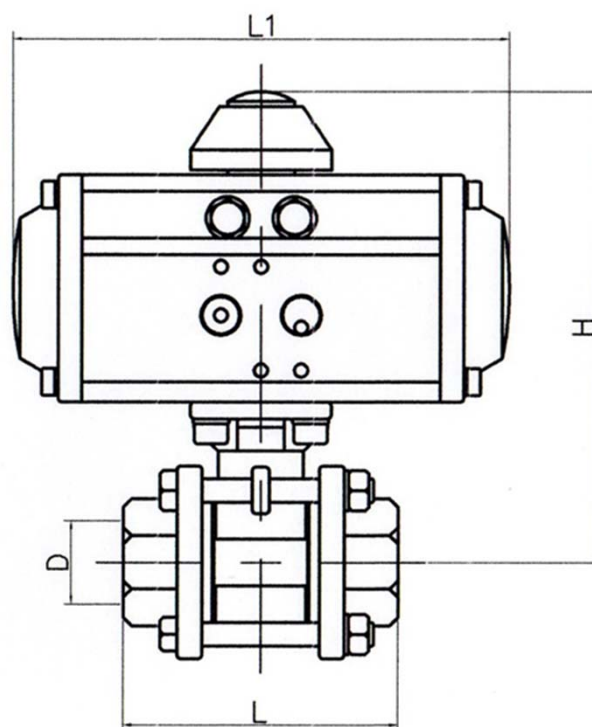

## Double Acting Pneumatic 3-PC Ball Valve

### DIMENSIONS

SIZE	D	L	L1	H	N.W
1/2" (40)	15	65	123	136	1.3
3/4" (50)	20	72	146	156	1.9
1" (50)	25	82	146	160	2.2
1-1/4" (50)	32	95	146	185	2.5
1-1/2" (63)	38	110	168	188	3.9
2" (63)	50	125	168	196	4.9
2-1/2" (75)	65	156	185	245	7.7
3" (83)	80	180	205	260	11.3